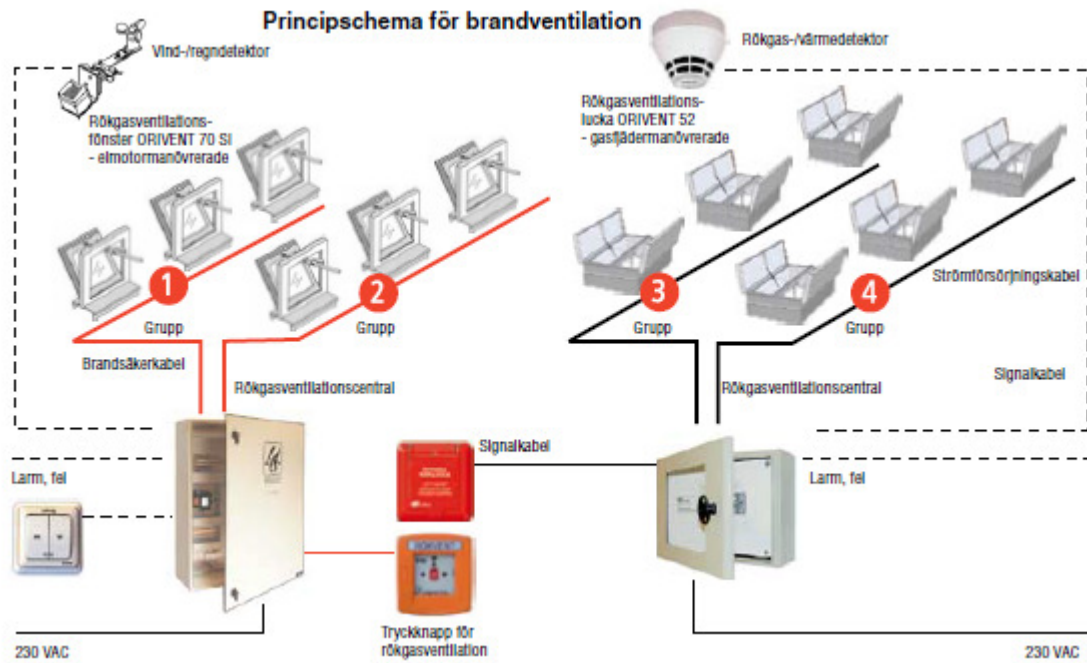

SCHEMATISK ÖVERBLICK

1. Nätspänning 230 VAC
2. Brandsäker kabel till 24 eller 48 VDC
3. Brandsäker kabel (vid elmotor)
4. Signalkabel