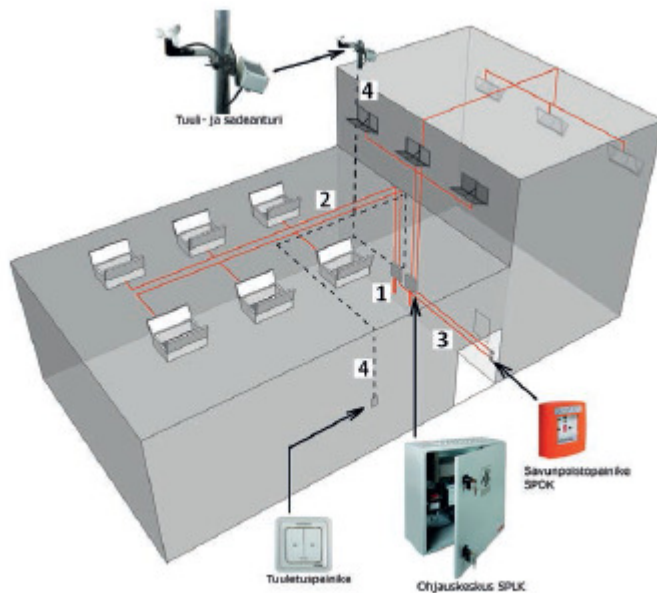

SCHEMATISK ÖVERBLICK

1. Nätspänning 230 VAC
2. Brandsäker kabel till 24 eller 48 VDC
3. Brandsäker kabel (vid elmotor)
4. Signalkabel