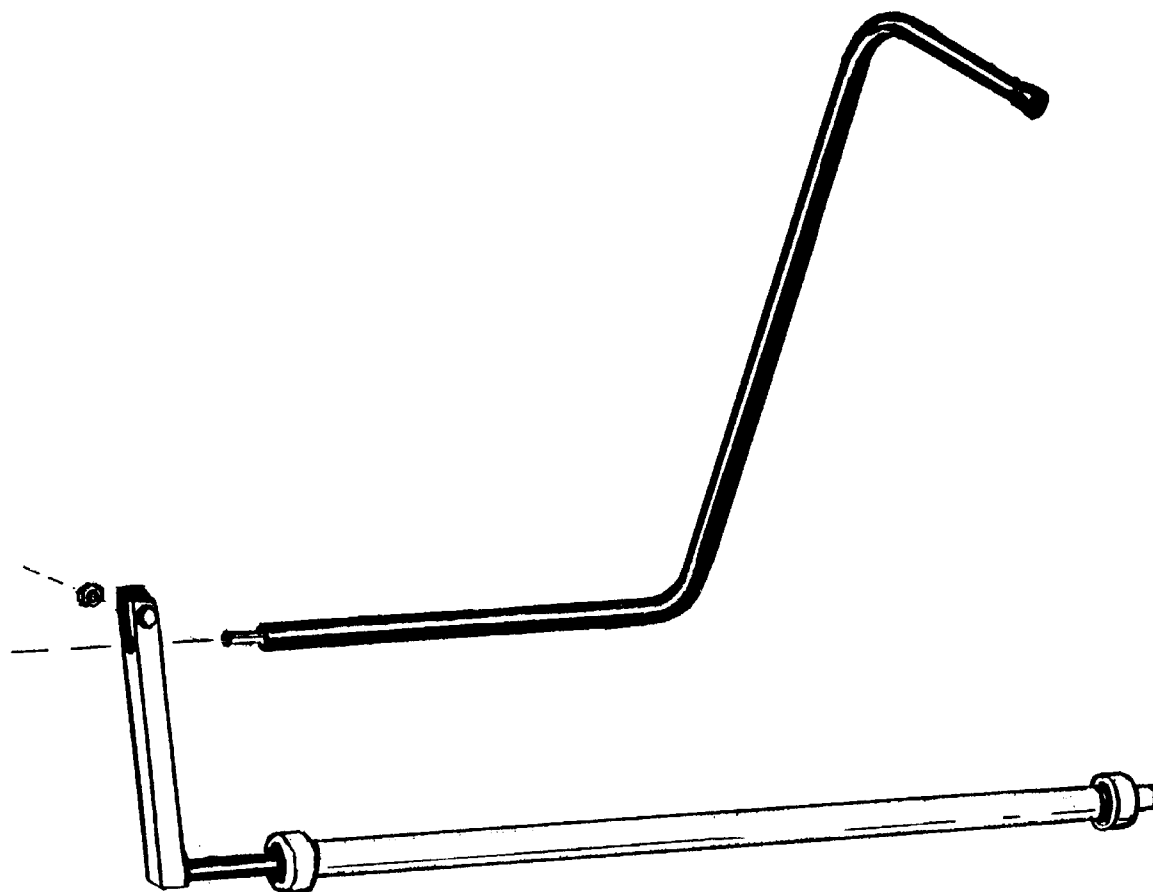

INFLEXORS UTRULLNINGSVRKYTG

UNDERLÄTTAR TAKARBETET

Inflexor marknadsför en serie praktiska handverktyg. I serien ingår utrullningsverktyget. Verktyget som är öppet åt ena sidan används för att underlätta utrullningen av taktäckningsmaterialet. Verktyget är försett med ett löphjul i var ände av centrumstången, vilket innebär att en rulle takläggningmaterial lätt kan manövreras i olika riktningar.

Verktyget kan också lätt ställas in för olika arbetshöjd och på så sätt anpassas till olika behov.