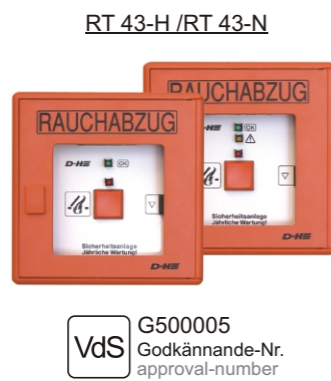

Produktomfattning

- Brandtryckknapp, 24V-utanpåliggande utförande
- enligt VdS-riktlinjer 2592
- låsbar ABS-plastkapsling i oranget (RAL 2011) med krossbart glas och nyckel
- finns som huvudknapp (RT-H) och nästföljande knapp (RT-N)
- Funktioner:
  - Öppna-stäng
  - Alarm- status indikering
  - felindikering (endast i RT-H)
- dold Stängknapp

VdS G500005
Godkännande-Nr.
approval-number

- smoke vent button, 24V-surface type design,
- according to VdS-guideline 2592
- ABS-plastic housing lockable colour orange (RAL 2011) with break-type glass and key
- available as main control panel (RT-H) and secondary control panel (RT-N)
- functions:
  - OPEN-CLOSED
  - alarm display and pilot light
  - fault indication (only in case of RT-H)
- CLOSED-button concealed

- brandtryckknapp, 24V-utanpåliggande utförande
- enligt DIN 14655
- låsbar plastkapsling med Krossbart glas och nyckel
- Funktioner:
  - Öppna-Stäng
  - Alarm- och statusindikering
- dold Stängknapp
- svensk text som tillval
- grå (RAL7035), röd (RAL 3000), blå (RAL 5009) och gul (RAL 1004) erhältlich