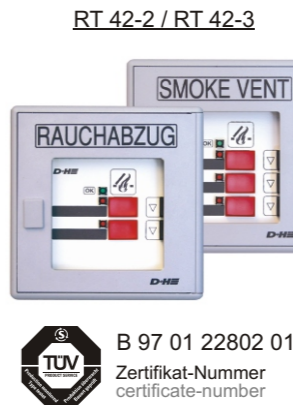

TUV B 97 01 22802 010
Certifikat-Nummer
certificate-number

- smoke vent button double or triple, 24V-surface type design
- following DIN 14655
- plastic housing lockable, colour grey (RAL7035) with break-type glass and key
- functions:
  - OPEN-CLOSED (double or triple)
  - 2 x or 3 x alarm displays and 1 x pilot light
- CLOSED-button concealed
- possibility of smoke vent sign in national language
- also available in red (RAL 3000), blue (RAL 5009) and yellow (RAL 1004)
- also available for flush mounting

- brandtryckknapp, 24V-utanpåliggande utförande
- För våta utrymme och utomhus, IP 55
- plastkapsling, grå (RAL 7035) med Plomberat transparent skydd
- Funktioner:
  - Öppna-Stäng
  - Alarm- statusindikering
- svensk text som tillval