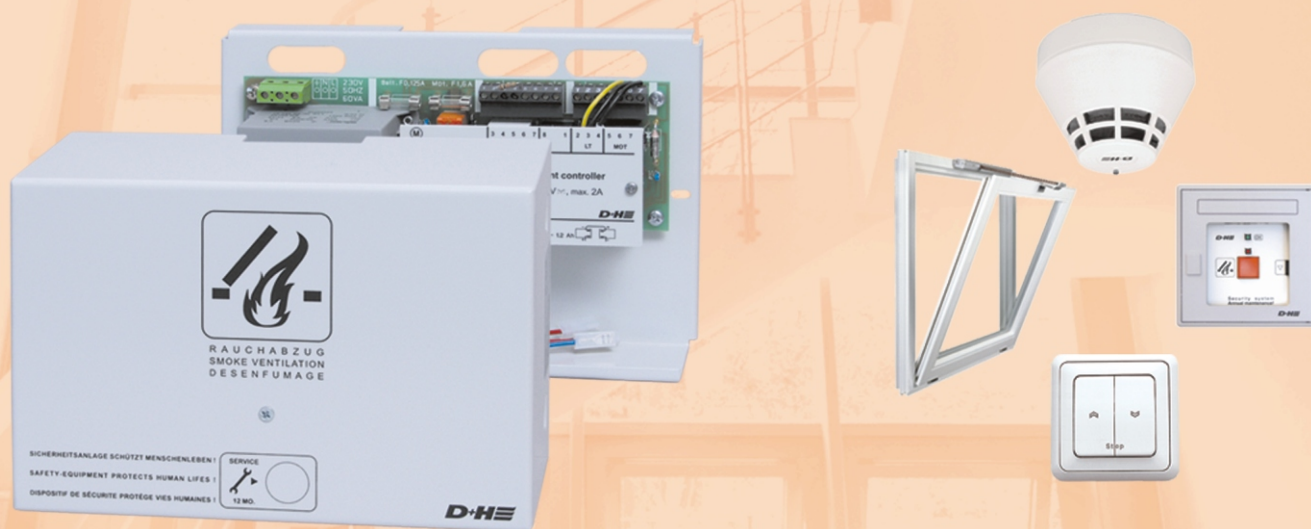

Rökventilationscentral

smoke vent control panel

RZN 4202

24 VDC

Produktinformation

- Funktionell 24 V rökventilationscentral
- lämplig för trapphus
- 1 sektion, 1 grupp
- 2A belastning
- standardfunktioner för rökventiltion

Rökventilationscentralen RZN 4202 är speciellt avsedd för trapphus och mindre rökventilationsbehov.

RZN 4202 är försedd med batteri backup och uppfyller standard kraven på en rökventilationsanläggning. Centralen erbjuder även manuell daglig ventilation.

Product Information

- functional 24V-smoke and heat vent control
- applicable in staircases
- 1 line, 1 group
- 2A actuating current
- smoke and heat vent standard functions

Electric control system RZN 4202 is especially designed for the use in staircases.

The compact control panel, equipped with an emergency unit, fulfills the standard smoke and heat vent functions and offers a manually operated ventilation function.

Produktegenskaper

- kompakt utförande, för 2 A belastning
- anslutning av max. 8 brandtryckknappar och 14 detektorer
- endast D+H godkända detektorer kan användas
- AP-stål kapsling
- 72 timmar batteribackup vid strömbortfall
- 2 x batterier Typ 1 krävs
- brand och ventilationsknappar, fönstermotorer och branddetektorer mm finns i D+H utbud