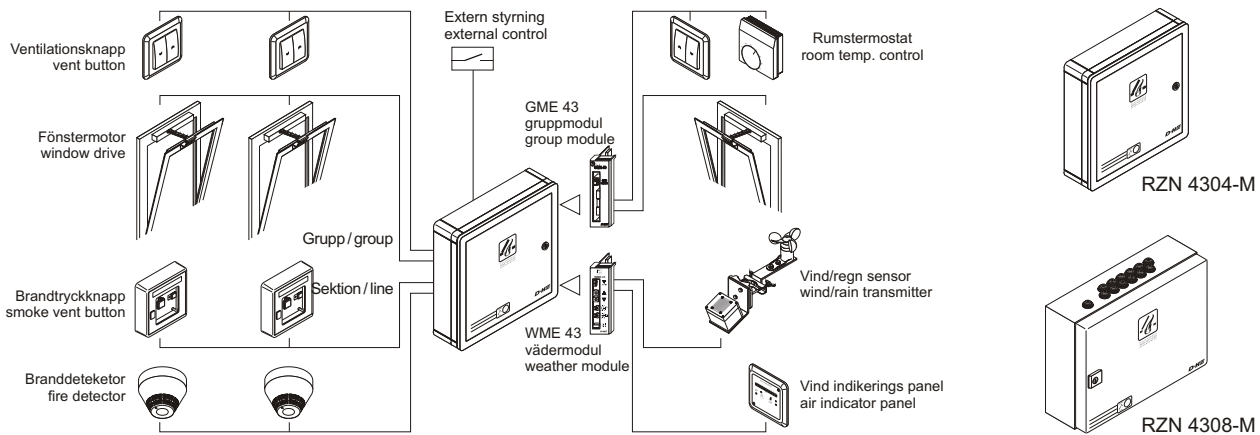

Installationsexempel

Example for Application

Tekniska data

Technical Data

Typ / type	RZN 4304-M	RZN 4308-M
Spänning / power supply	230VAC/50Hz, 120VA	230VAC/50Hz, 240VA
Utgång / output	24VDC (21,6 - 30,0V), max. 4A	24VDC (21,6 - 30,0V), max. 8A
Klass / class of rating	Konstant / continuous duty Kort-tid drift / short-time duty (20% ED)	
IP-klass/protective system	iP 30	IP 54
Omgivn-temp / range of temp.	-5°C - +40°C	-5°C - +40°C
Kapsling / housing	Plast / plastic	Stål / steel sheet
Färg / colour		RAL 7032, grå / grey

Typ	Art.-Nr.	Vikt	B x H x T/mm	Anm
Type	Ord.-No.	Weight	W x H x D/mm	Comment
RZN 4304-M	30.102.90	5,80kg	341 x 341 x 91	
RZN 4308-M	30.103.40	9,60kg	400 x 300 x 120	
GME 43	30.626.80	0,11kg		
WME 43	30.650.30	0,11kg		

Rätten till tekniska ändringar är förbehållen.
Rights to technical modifications reserved.