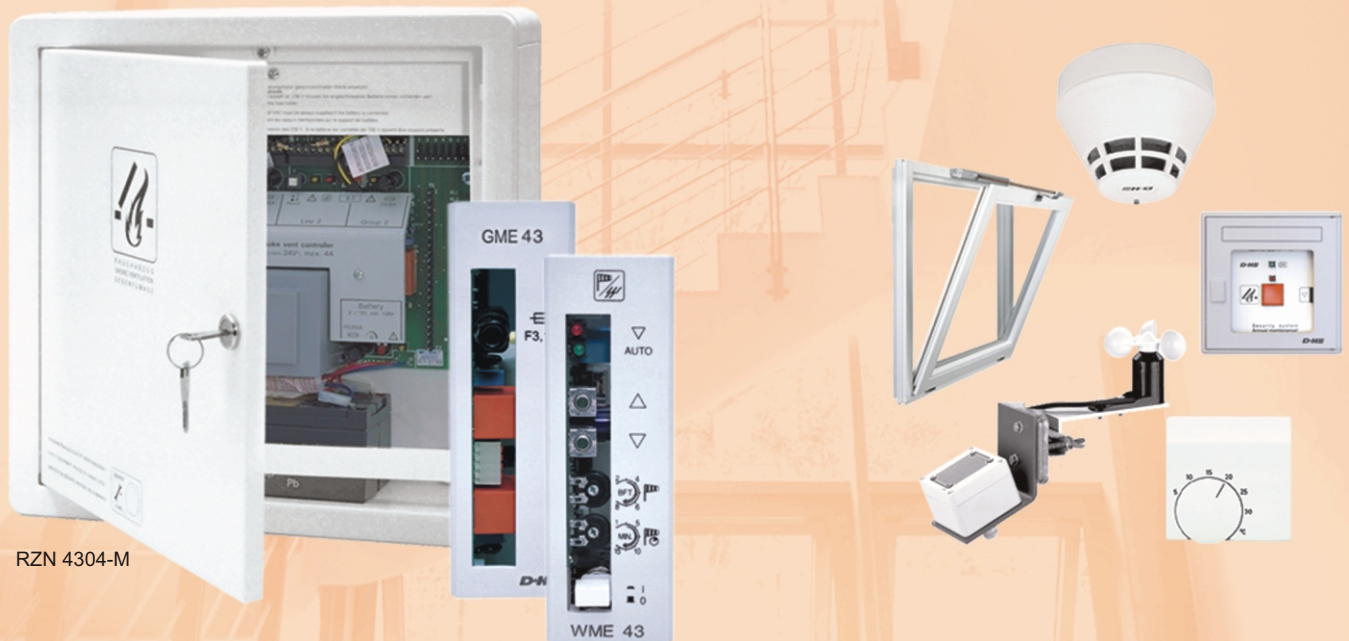

Rökventilationscentral

smoke vent control panel

RZN 4304-M / RZN 4308-M

RZN 4304-M

B 95 08 22802 003
Certifikat-Nr.
certificate-no.

24 VDC

Produktinformation

- Flexibel rökventilationscentral
- för mindre till mellanstora bygg projekt
- 2 sektioner, 2-3 grupper
- 4A eller 8A belastning
- även lämplig för daglig ventilation

Rökventilationscentralen RZN 4304-M och RZN 4308-M är speciellt avsedd för projekt som t.ex industri och kontorsbyggnader, glasgårdar och atrium.

Centralerna RZN 4304M och RZN 4308M är främst avsedda för rökventilation men möter även de flesta krav på ett system för komfortventilation i samverkan med D+H tillbehör program.

Product Information

- flexible smoke and heat vent compact control
- for small up to medium sized building objects
- 2 lines, 2-3 groups
- 4A or 8A actuating current
- in addition usable for daily ventilation

Electric smoke vent control systems RZN 4304-M and RZN 4308-M are mainly provided in building objects as e.g. industrial and office buildings, glass extensions or atriums.

Apart from meeting the requirements for control of smoke and heat vent functions, the system can also be used for daily ventilation in conjunction with further D+H components.